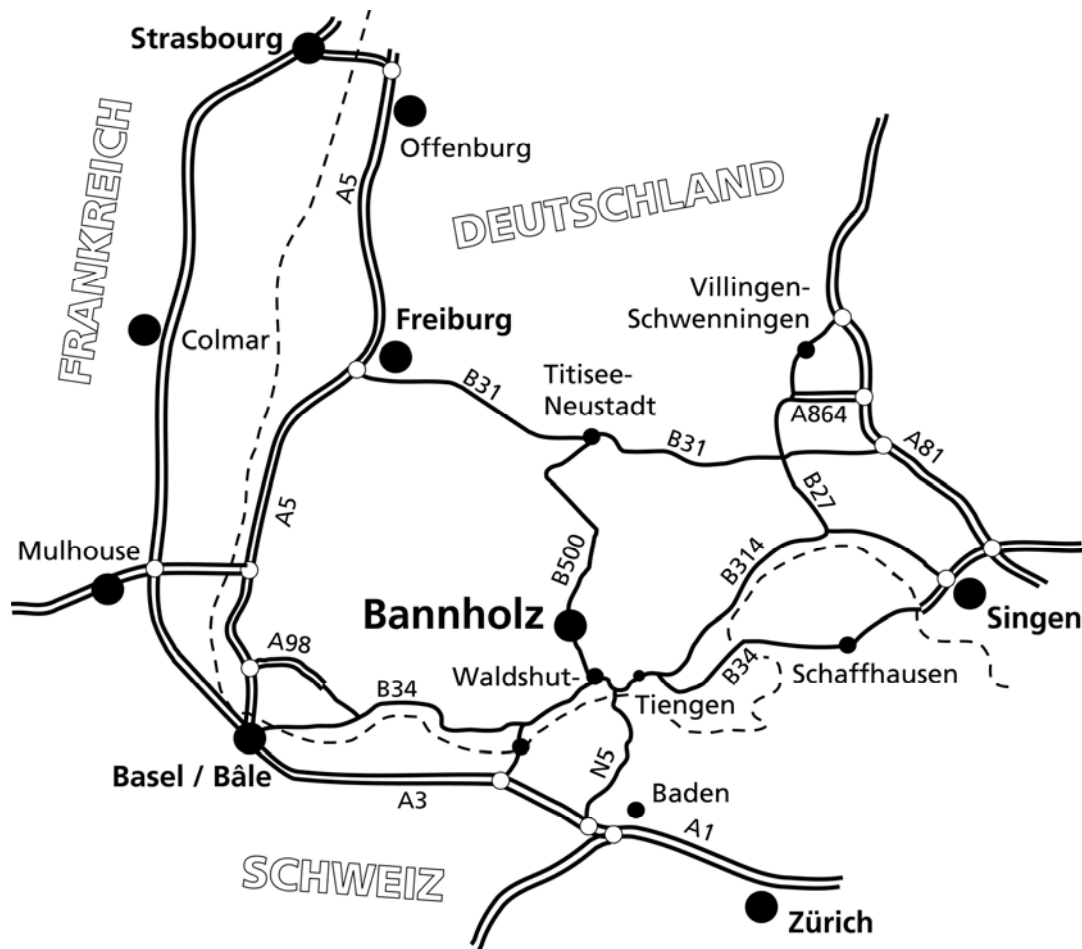

**Anschrift:**

LIGNOTREND Produktions GmbH, D-79809 Weilheim-Bannholz  
Tel.: ++49 (0)7755 / 92 00-0, Fax: ++49 (0)7755 / 92 00-55

Produktion / Inforaum: In der Weid 1 (direkt an der Bundesstrasse)  
Büro / Verwaltung: Landstrasse 25 (im Dorf)

Hinweis: Nicht nach Weilheim fahren, Bannholz und die Lignotrend Produktion liegen direkt an der B 500!

Aus Richtung Karlsruhe:

- A5 bis Freiburg
- Freiburg-Mitte: Richtung Donaueschingen
- B31 bis Titisee-Neustadt
- Bei Titisee-Neustadt: Richtung Waldshut
- B500 bis Bannholz

(Fahrzeit Freiburg-Bannholz: ca. 75 min)

Aus Richtung Zürich:

- N5 bis Koblenz  
(Grenzübergang)
- B 34 bis Waldshut
- B500 Richtung Titisee-Neustadt  
bis Bannholz

Aus Richtung Stuttgart:

- A81 bis Donaueschingen
- B31 bis Titisee-Neustadt
- Bei Titisee-Neustadt: Richtung Waldshut
- B500 bis Bannholz

Aus Richtung Basel:

- A3 bis Eiken
- N7 bis Laufenburg  
(Grenzübergang)
- B34 Richtung Waldshut
- In Waldshut Richtung Titisee-Neustadt
- B500 bis Bannholz

**BITTE WENDEN!**

Ortsplan: